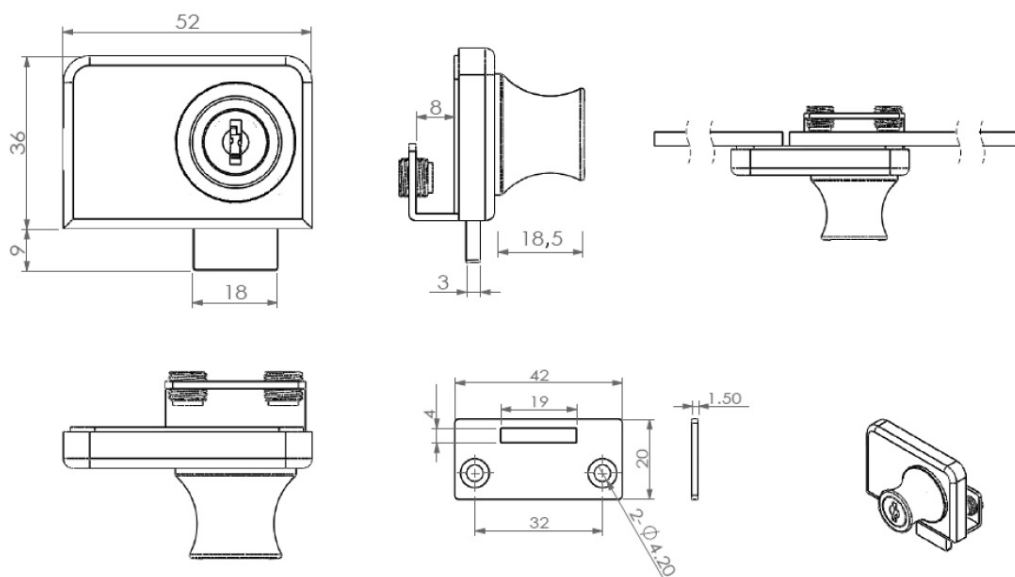

PRODUCT SHEET

Description:

Glass Door Lock "Vetro-D", ø19mm, Black Ano,KA D20,No Bore, CK SISO

Item number:

14.09.276-4

Units	Box	Carton	HS Code	Barcode
Pcs.	12	120	8301300000	
				5704866504829

SISO A/S

Mileparken 11
DK-2740 Skovlunde
Denmark
VAT: DK 24786013

Phone +45 45 830 900

www.siso.dk
siso@siso.dk

Danske Bank
Nytorv Branch
Copenhagen
SWIFT: DABADKKK

Account no.
4180 3112 112936
IBAN Account
DK7230003112112936